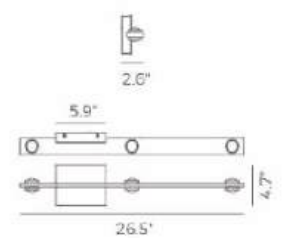

PW131320

ITEM NO.	PW131321	PW131319	PW131322	PW131318	PW131320
Wattage:	11W	22W	22W	16W	16W
Voltage:	100-130V	100-130V	100-130V	100-130V	100-130V
Size:	14.7"L x 2.6"W x 4.7"H	24.5"L x 2.6"W x 4.7"H	38.3"L x 2.6"W x 4.7"H	22.6"L x 2.6"W x 4.7"H	26.5"L x 2.6"W x 4.7"H
Total Lumens:	840	1680	1680	1260	1260
Delivered Lumens:	609	1217	1217	913	913