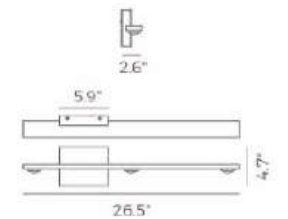

PW131326

ITEM NO.	PW131325	PW131324	PW131327	PW131323	PW131326
Wattage:	6W	11W	11W	8W	8W
Voltage:	100-130V	100-130V	100-130V	100-130V	100-130V
Size:	14.7"L x 2.6"W x 4.7"H	24.5"L x 2.6"W x 4.7"H	38.3"L x 2.6"W x 4.7"H	22.6"L x 2.6"W x 4.7"H	26.5"L x 2.6"W x 4.7"H
Total Lumens:	420	840	840	630	630
Delivered Lumens:	304	609	609	457	457