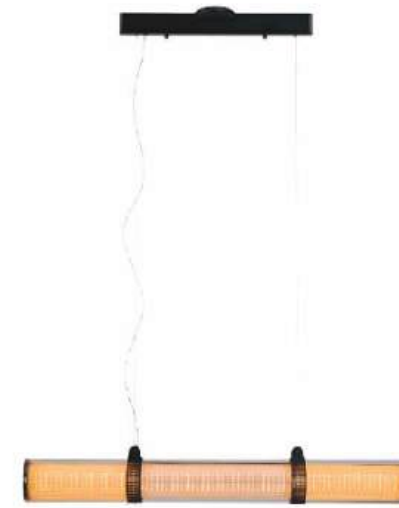

PP121223-DT