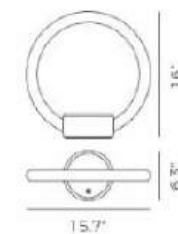

65W

100-130V

28" Dia. x 135.4" OAH

5250

2279

PT040042-CM

PT040043-CM

PT040042