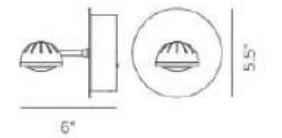

ITEM NO.	PC111129	PW131311
Wattage:	6W	6W
Voltage:	100-130V	100-130V
Size:	5.5" Dia. x 24.6"H	4.7"L x 1.8"W x 22"H
Total Lumens:	420	720
Delivered Lumens:	304	504

PW131308-SDG

PW131307-SDG

PW131309-SDG

PW131307