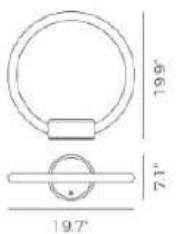

65W

100-130V

28" Dia. x 135.4" OAH

5250

2279

PT040042-CM

PT040043-CM

PT040042