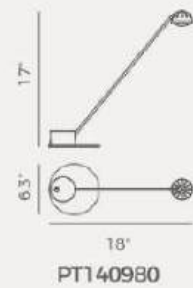

ITEM NO.	PW131307	PW131308	PW131309	PW131310
Wattage:	6W	11 W	16W	27W
Voltage:	100-130V	100-130V	100-130V	100-130V
Size:	5.5" Dia. x 6"H	11.8"L x 5.4"W x 5"H	19.7"L x 5.4"W x 5"H	35.4"L x 5.4"W x 5"H
Total Lumens:	720	840	1260	2100
Delivered Lumens:	504	609	915	1522